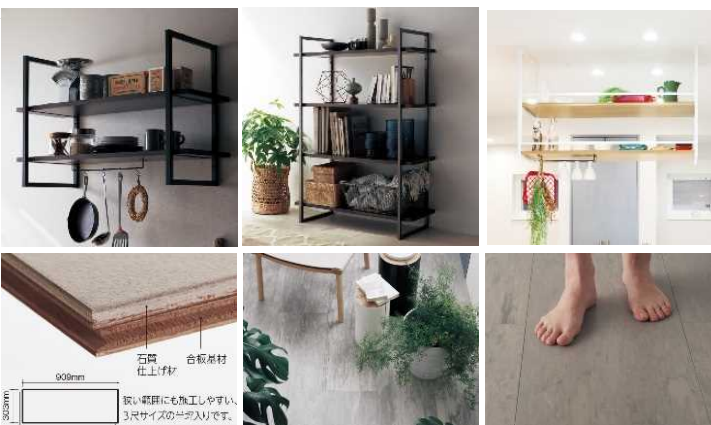

### 新商品情報① パナソニック新商品のご紹介 内装・収納の新アイテム「フレームシェルフ」「ラピスタイルフロア」

先月 南港ATCホールにて実施されましたパナソニック「暮らし体感スクエア2019」にて、多くの新製品が発表されました。その中でも注目度の高かった商品を、今回ご紹介したいと思います。まず最初はインテリアに映える おしゃれなオープン収納「フレームシェルフ」収納したい物や空間に合わせて、わが家らしいスタイルに。フレームカラーは3色・棚板は9色が選択でき、壁付・床置き・天吊りと空間に合わせて設置が可能です。オプション品で、グラスハンガーやハンギングバーを選択でき、オープン収納がさらに使いやすく、おしゃれに利便性にも優れたものになります。続いてご紹介するのが、天然の石灰石を原料にした新素材を使用し、水に強く、木質床材と同様に施工できる新しい床材「ラピスタイルフロア」タイルのような質感でありながら、木質床材と同じように丸のこでカット・施工が可能で、トイレや洗面のサンタリー空間だけでなく、居室に連続したガーデニングを楽しむインナーテラス空間にもお使いいただけます。また夏は涼しく、冬は床暖房でさらに暖かく、素足でも心地よさが感じられます。今回ご紹介したアイテムの他に、宅配ボックス「COMBO」シリーズに、従来の宅配ボックスの機能はそのまま、お求めやすい価格を実現した、後付け設置に最適なコンボライトが追加され、他にも新色や新ラインナップ盛りだくさんの内容で、注目度満点の展示会でした。